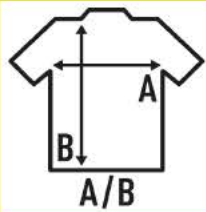

SHIRT LADY SS OXFORD

Camisa manga corta. Ligeramente entallada.

60% Algodón - 40% Poliéster

Caja/Box 25

Paquete/Pack 1

TALLAS/Size

EU	S	M	L	XL	XXL
Ancho	47 cm	49 cm	51 cm	53 cm	55 cm
Largo	61 cm	62 cm	63 cm	64 cm	65 cm

White
(WH)

Light Blue
(LB)