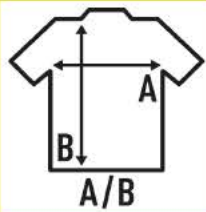

SHIRT LADY SS POPLIN

Camisa manga corta. Ligeramente entallada

100% algodón

Caja/Box 25

Paquete/Pack 1

TALLAS/Size

EU	S	M	L	XL	XXL
Ancho	47 cm	49 cm	51 cm	53 cm	55 cm
Largo	61 cm	62 cm	63 cm	64 cm	65 cm

White
(WH)