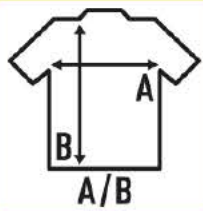

BOSTON LADY

Jersey de mujer de cuello pico.

Corte entallado.

Canalé en cuello, puños y bajo.

Tacto suave.

80% VISCOSA 20% NYLON 300g/m2

Caja/Box 25

Paquete/Pack 1

TALLAS/Size

EU	S	M	L	XL
Ancho	44 cm	46 cm	48 cm	50 cm
Largo	55 cm	57 cm	59 cm	61 cm

Black
(BK)

Navy
(NY)

Bottle Green
(BG)

Burgundy
(BU)

Grey Melange
(GM)

COLORES NUEVOS