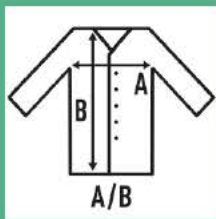

FUJI UNISEX

Sudadera unisex con capucha de cremallera entera cubierta y bolsillo de canguro.
Disponible en 7 colores y desde la talla XS hasta la 3XL.

Características:

- Sudadera con capucha.
- Cordón redondo de ajuste a tono.
- Cremallera entera cubierta.
- Bolsillo canguro.
- 2x1 canalé con lycra en puños y bajo.
- 275 g/m² aprox.
- 80% algodón orgánico / 20% poliéster reciclado
- GM: 63% algodón orgánico / 21% poliéster reciclado / 16% viscosa

80% algodón orgánico / 20% poliéster reciclado Gramaje: 275 gr. aprox.

Caja/Box 25

Paquete/Pack 25

TALLAS/Size

EU	XS	S	M	L	XL	XXL	3XL	4XL
Ancho	52 cm	54 cm	56 cm	58 cm	60 cm	62 cm	64 cm	66 cm
Largo	67 cm	69 cm	70 cm	71 cm	72 cm	74 cm	76 cm	78 cm