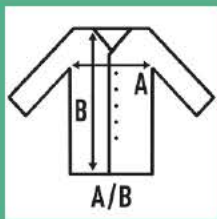

KID KANGAROO FRENCH TERRY SWEATSHIRT

Sudadera unisex lisa para niños, con capucha y bolsillo canguro.

Características:

- Sudadera con capucha.
- Cordón de ajuste a tono.
- Bolsillo canguro.
- 2x1 canalé con lycra en puños y bajo.
- 235/240 g/m² aprox.
- 60%Algodón / 40%Poliéster

60% algodón 40%poliéster 235/240 g/m2

Caja/Box 25

Paquete/Pack 25

TALLAS/Size

EU	1-2	3-4	5-6	7-8	9-11	12-14
Ancho	33 cm	36 cm	39 cm	42 cm	46 cm	50 cm
Largo	40 cm	43 cm	46 cm	53 cm	58 cm	61 cm

White
(WH)

Red
(RD)